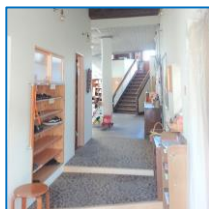

女性の自立を支援する貸室 チャレンジスペース&プラス 『チャレンジスペース』

203室 2階 9.8㎡(6畳大) 初年度16,500円/月
(消費税込)

詳細情報

- ❖ 1940年代築
- ❖ WiFi利用可

近隣の施設・学校

- ❖ 清水ヶ丘高校
- ❖ 呉青山中学・高等学校
- ❖ 国立病院機構 呉医療センター
- ❖ 亀山神社
- ❖ コンビニ (ファミリーマート・セブンイレブン)
- ❖ 呉駅より徒歩13分

用途 一例です

- ❖ 店舗 雑貨店など
- ❖ リラクゼーションルーム
- ❖ アトリエ、工房
- ❖ 学習塾(203・204)
- ❖ 事務所(203・204)
- ❖ トランクルーム(203・204)
- ❖ 書庫(203・204)

204室 2階 9.8㎡(6畳大) 初年度22,000円/月
冷暖房設備あり (消費税込)

『チャレンジスペースプラス』

小会議室 1階 800円/1回 半日(4時間)
(消費税込)

年間を通して毎月1回以上、決まった曜日、決まった時間にご利用ください

エントランス

事務所の開いている時間内にご利用ください

詳細は呉YWCAにお問い合わせください

一般財団法人 呉 YWCA Tel: 0823-21-2414
〒737-0028 呉市幸町 3-1 Fax: 0823-21-2514
E-mail: krywca@joy.ocn.ne.jp
受付時間 火-金: 10:00-18:00 土: 10:00-17:00
(日曜・月曜・祝日休業)